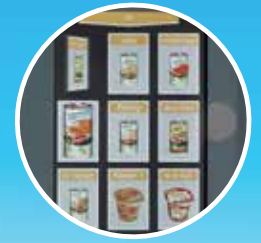

www.kioske.de

Detailreiche
Produktbeschreibungen

Warenkorbfunktion -
Einsparen von Wechselgeld /
EC-Gebühren

Kundenrabatte
durch Promocodes
„CODE: Spargel“